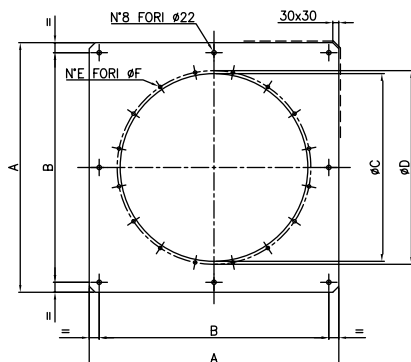

RETI PROTEZIONE CCr *PROTECTION GUARDS CCr*

Salvaguardano dal contatto accidentale con le parti in movimento del ventilatore. Realizzate in filo d'acciaio, a norma UNI 12499 e protette contro gli agenti atmosferici. CCr: versione piana.

They prevent from casual contact with moving parts of the fan. Manufactured in steel rod according to UNI 12499 standard and protected against atmospheric agents. CCr: flat version.

Cod.	TIPO / TYPE	ØA	kg
5RE9035	CCr x AC - B 31	395	0,6
5RE9040	CCr x AC - B 35	450	0,7
5RE9045	CCr x AC - B 40	500	1
5RE9050	CCr x AC - B 45	560	1,4
5RE9056	CCr x AC - B 50	620	2
5RE9063	CCr x AC - B 56	690	2,2
5RE9071	CCr x AC - B 63	770	2,7
5RE9080	CCr x AC - B 71	860	4
5RE9090	CCr x AC - B 80	970	5
5RE9100	CCr x AC - B 90	1070	5
5RE9102	CCr x AC - B 100	1190	6
5RE9105	CCr x AC - B 112	1320	9
5RE9110	CCr x AC - B 125	1470	12

PIASTRA FISSAGGIO *FIXING PLATE*

Facilita l'installazione a parete - *Eases the wall installation*

Cod.	TIPO / TYPE	A	B	ØC	ØD	E	ØF	Sp	kg
5PP0035	35	750	650	420	450	8	13	30/10	10
5PP0041	40	750	650	470	500	8	13	30/10	9
5PP0071	71	1120	1020	830	860	16	13	40/10	22
5PP0080	80	1210	1110	940	970	16	17	40/10	24
5PP0090	90	1320	1210	1040	1070	16	17	40/10	28
5PP2010	100	1420	1320	1140	1190	20	17	50/10	39
5PP0112	112	1570	1470	1270	1320	20	17	50/10	47
5PP0125	125	1720	1620	1420	1470	20	17	50/10	54